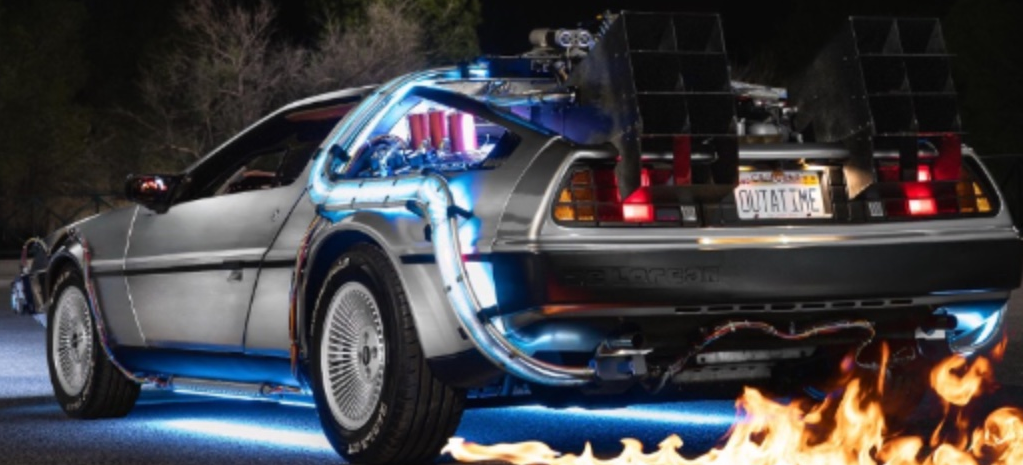

EDIÇÃO PORTUGUÊS

As mesmas páginas, em português. Página 1 a 11.